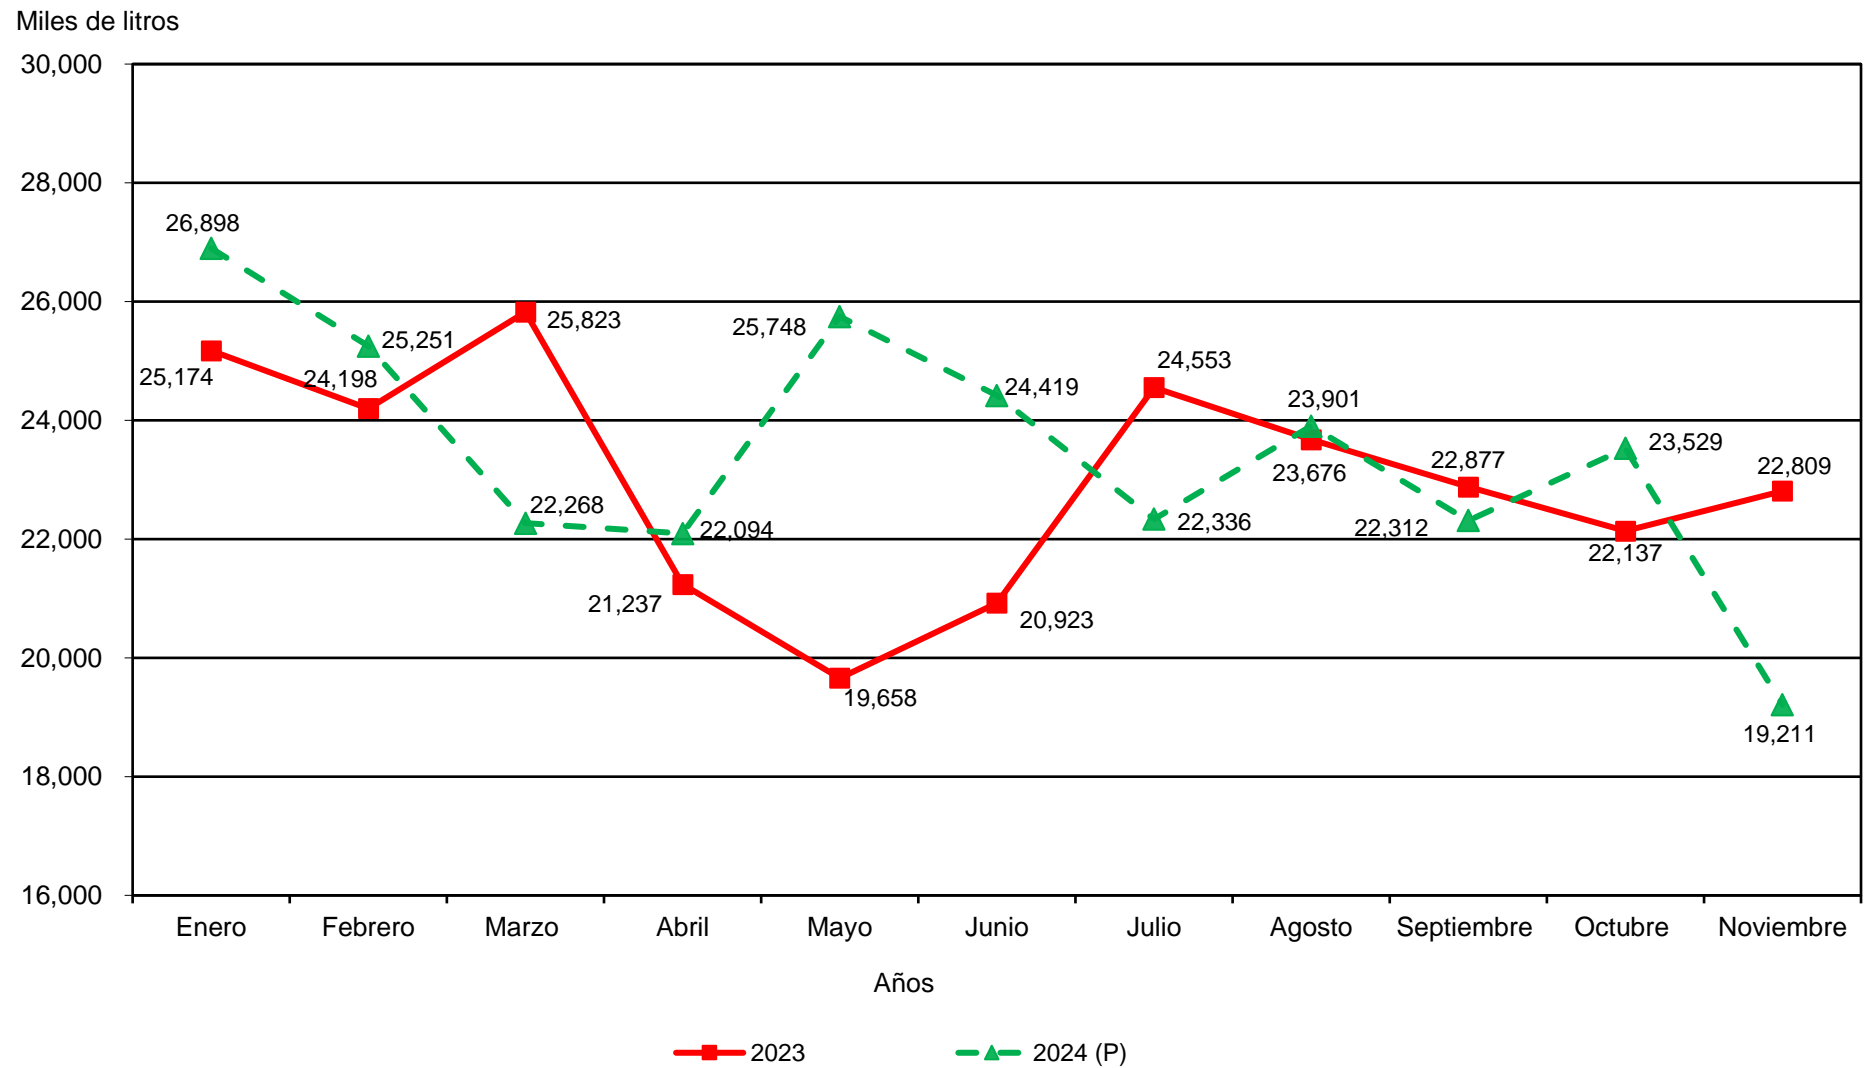

República de Panamá
CONTRALORÍA GENERAL DE LA REPÚBLICA
Instituto Nacional de Estadística y Censo

**PRODUCCIÓN DE BEBIDAS ALCOHÓLICAS EN LA REPÚBLICA:
ENERO A NOVIEMBRE 2023-24**

(P) Cifras preliminares.